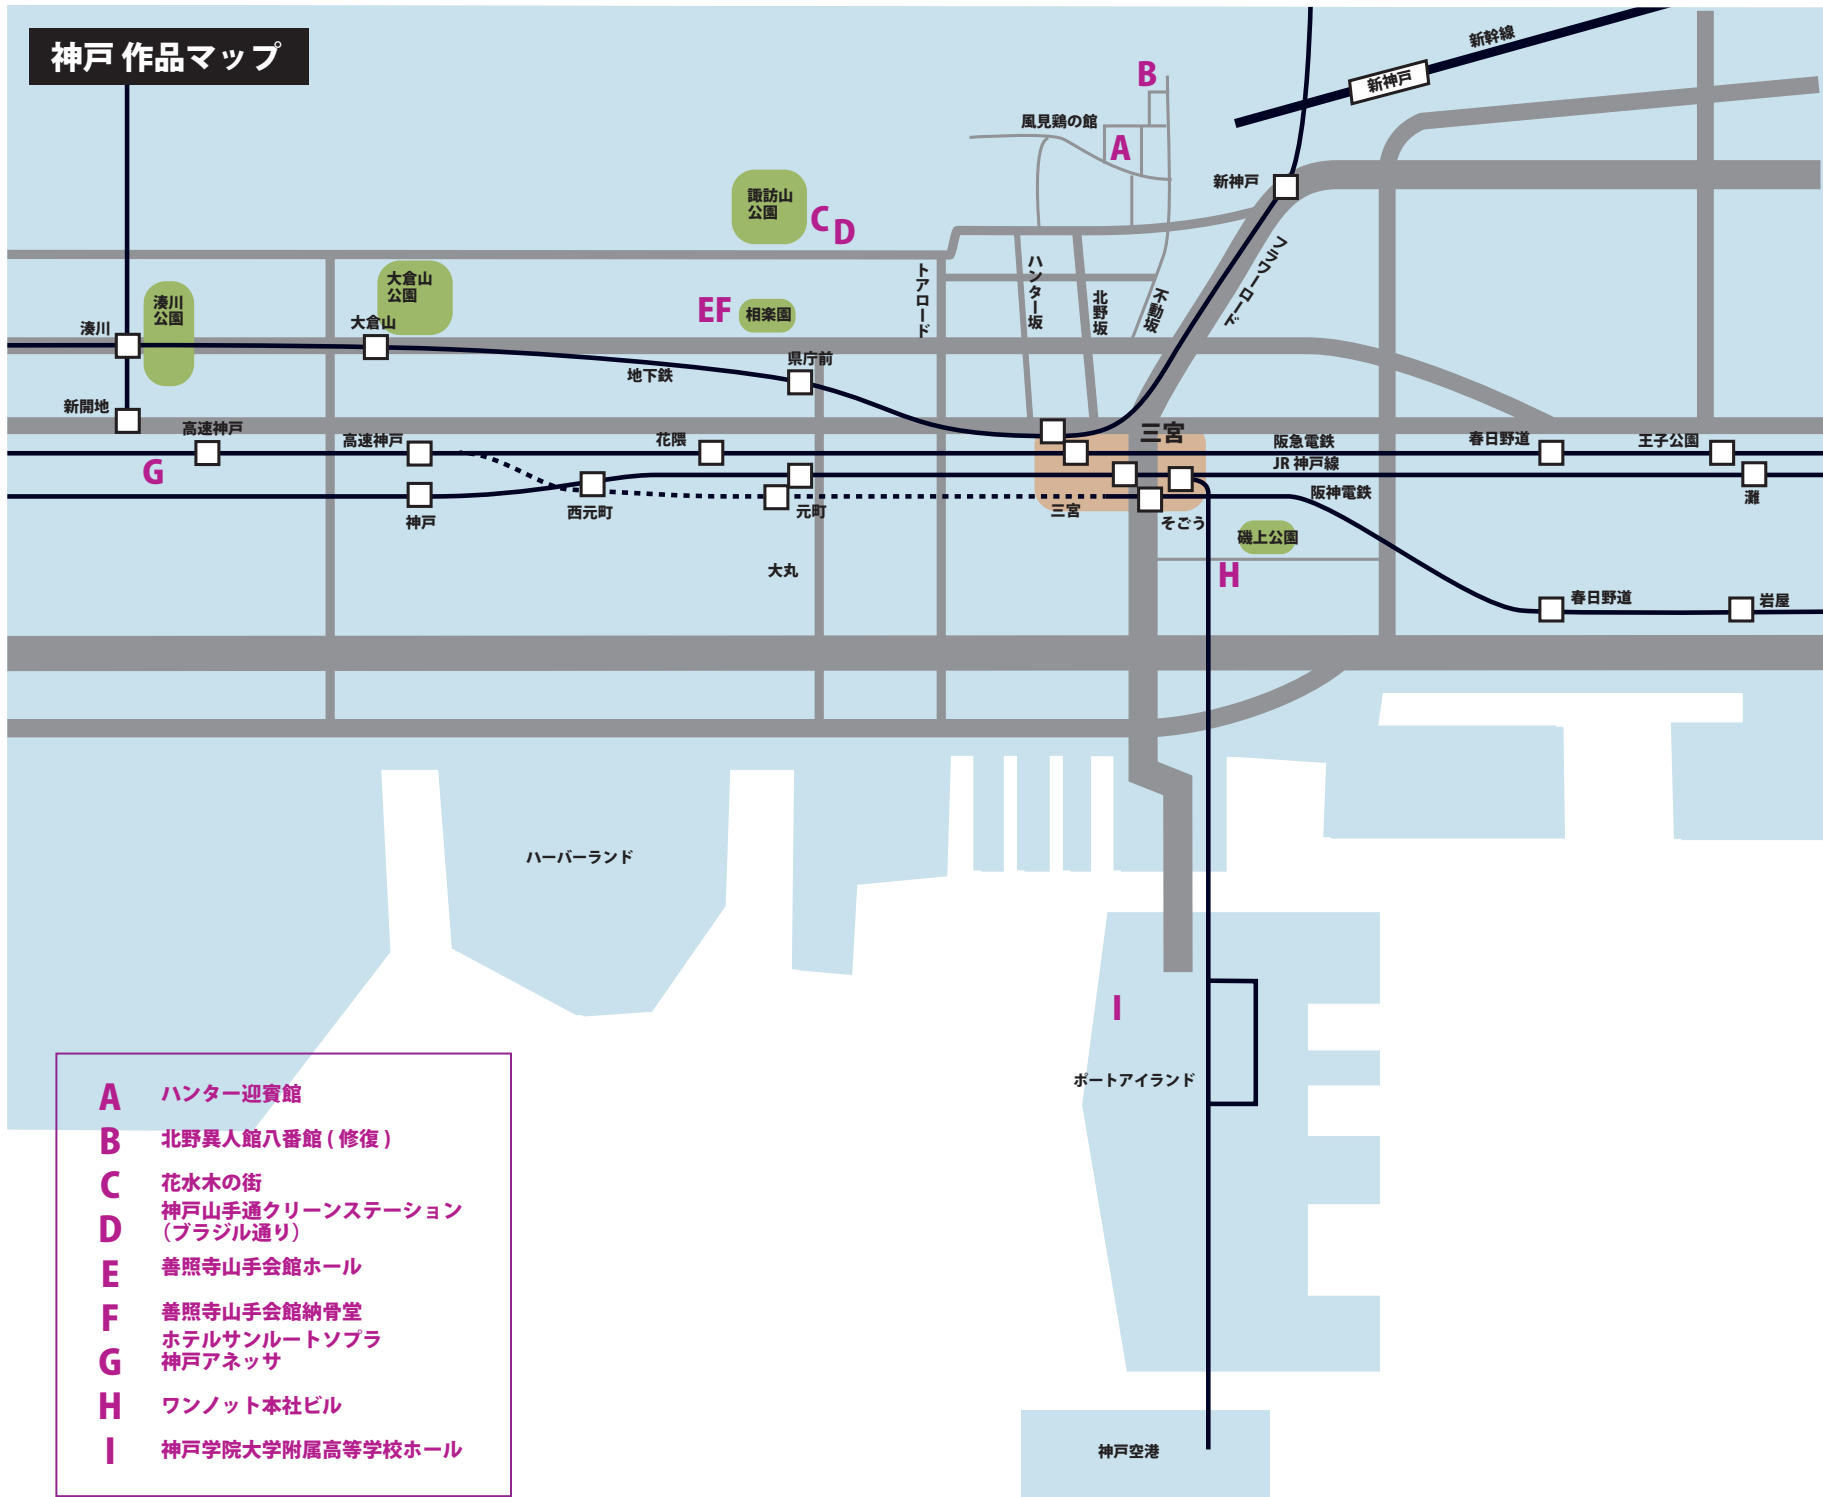

神戸 作品マップ

- A** ハンター迎賓館
- B** 北野異人館八番館 (修復)
- C** 花水木の街
- D** 神戸山手通クリーンステーション (ブラジル通り)
- E** 善照寺山手会館ホール
- F** 善照寺山手会館納骨堂
- G** ホテルサンルートソプラ
- G** 神戸アネッサ
- H** ワンノット本社ビル
- I** 神戸学院大学附属高等学校ホール